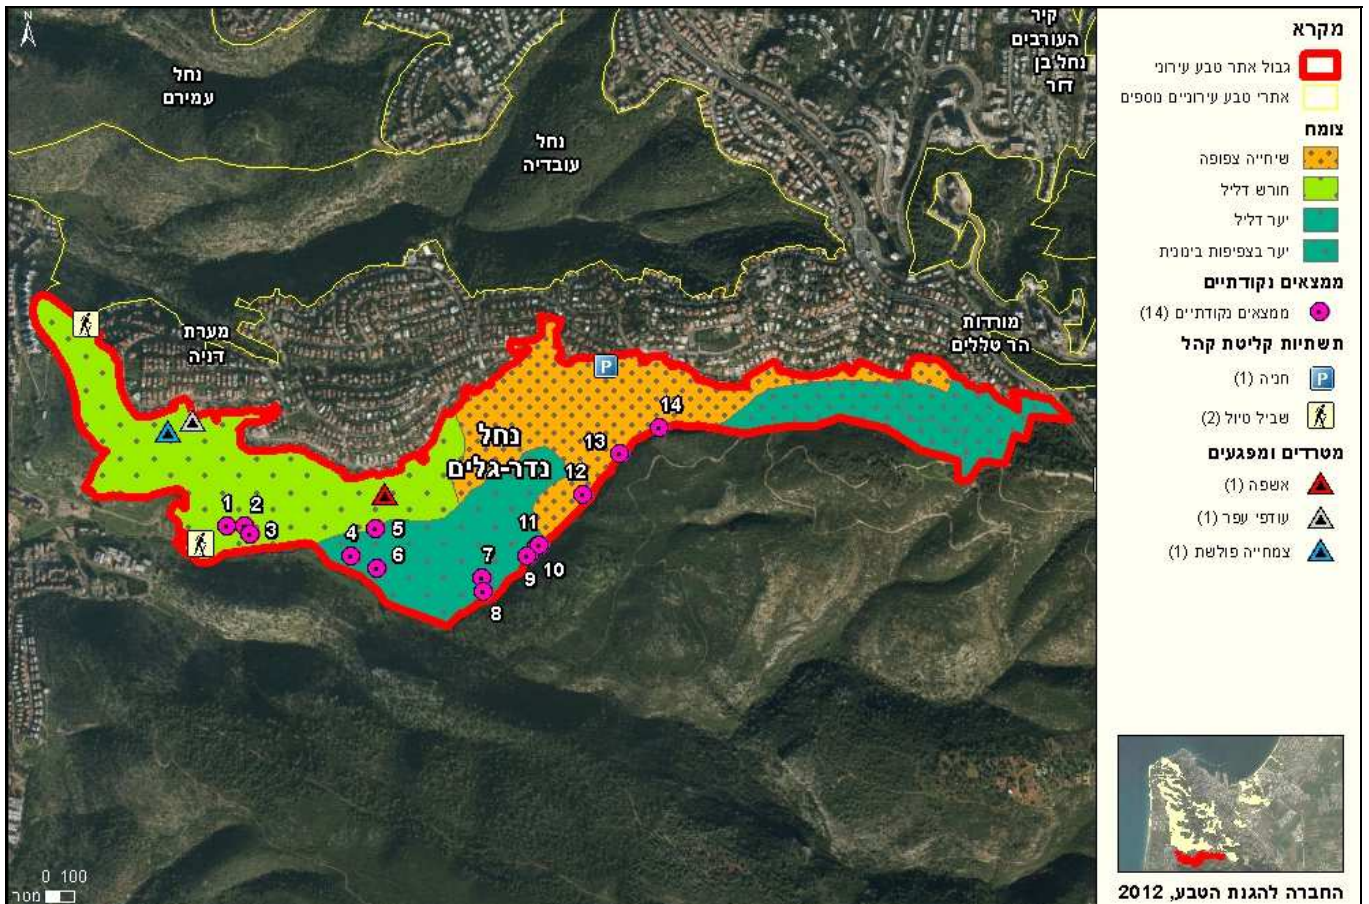

סקר טבע עירוני - חיפה - קטלוג אתרים

מספר אתר:

13

נחל נדר-גלים

פנורמה, מבט למזרח, 20.2.12

מערה, 20.2.12

לוטם שעיר, 28.3.12

עין קדם, 20.2.12

גבתון אדום מקור, 28.3.12

סקר טבע עירוני - חיפה - קטלוג אתרים

מספר אתר:

13

נחל נדר-גלים

פירוט	ממצאים
עשרות פרטים של מחרזת קשתית (כ- 30 מ"ר).	1 צמח נדיר
אלפי פרטים של חצב מצוי (כ- 100 על 200 מ')	2 אתר פריחה
חרוב מצוי.	3 עצים עתיקים
ברוש מצוי.	4 עץ עתיק
חזירי בר, תנים, דרבנים, שפני סלע ומכרסמים שונים.	5 אוכלוסיית יונקים
חרוב מצוי ושקד מצוי.	6 עצים עתיקים
מערכת טרסות חקלאיות.	7 חקלאות מסורתית
כרם של זית אירופי.	8 עצים עתיקים
פיקוס השקמה. עץ עתיק מאוד, כנראה בן מאות שנים.	9 עץ עתיק
עין קדם. המעיין נובע מתוך מצוק מלא במאובני רודיסטים. זהו אחד המעינות הגדולים והחשובים בכרמל	10 מעיין
מערות קטנות בסמוך למעיין.	11 אתר גיאולוגי
מערה במחשוף סלע מעל לערוץ הנחל. 5 על 2 מ'.	12 אתר גיאולוגי
גת חצובה בסלע בערוץ הנחל.	13 נקודת עניין אחרת
עין קנים. מעיין הנובע מקיר סלע.	14 מעיין